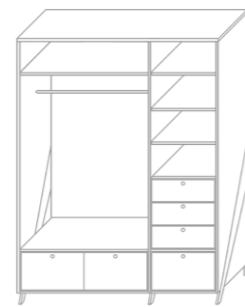

Łóżko Arbaro
Arbaro bed

Możliwość zamówienia łóżka bez zagłówka

The possibility to order a bed without a headboard

	wymiary łóżka	wymiary materaca
121090	95×205×98 cm	90×200 cm
121100	105×205×98 cm	100×200 cm
121120	125×205×98 cm	120×200 cm
121140	145×205×98 cm	140×200 cm
121160	165×205×98 cm	160×200 cm
121180	185×205×98 cm	180×200 cm
121200	205×205×98 cm	200×200 cm
121240	245×205×98 cm	240×200 cm
121270	275×205×98 cm	270×200 cm

Komoda Arbaro 180
Arbaro dresser 180

178×40×82 cm 123180

Komoda Arbaro 90
Arbaro dresser 90

90×40×82 cm 123090

Komoda Arbaro 60
Arbaro dresser 60

60×40×120 cm 123060

Biurko Arbaro
Arbaro desk

120×40×75 cm 122120

Szafa Arbaro 100
Arbaro wardrobe 100

100×55×200 cm 125100

Szafa Arbaro 150
Arbaro wardrobe 150

148×55×200 cm 125150

Szafa Arbaro 200
Arbaro wardrobe 200

198×55×200 cm 125200

Szafka nocna Arbaro
Arbaro night table